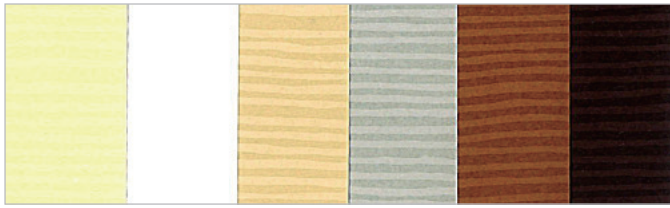

柄入・エンボス素材／木目調

パイン

ファンシー木目

木目 1_1

木目 1_2

木目 2_1

木目 2_2

クルミ