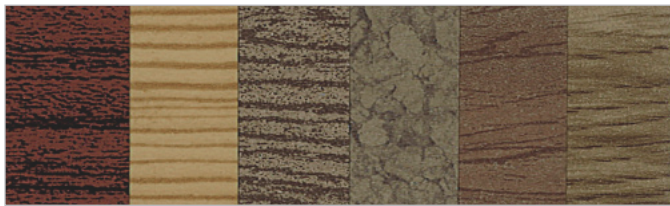

柄入・エンボス素材／木目調

パイン

ファンシー木目

木目 1_1

木目 1_2

木目 2_1

木目 2_2

クルミ